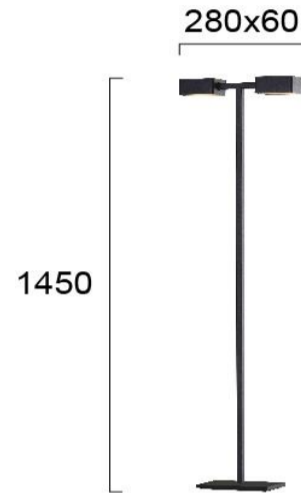

**Product Datasheet**

<b>Code</b>	4276700
<b>Description</b>	Floor Light Nosto
<b>Family</b>	NOSTO
<b>Type</b>	FLOOR
<b>Type of Lamp</b>	LED module
<b>Watt</b>	13W
<b>Volt</b>	220-240 VAC
<b>Hertz</b>	50-60 Hz
<b>Class</b>	Class II
<b>IP</b>	IP20
<b>Environment</b>	Indoor
<b>Color</b>	BLACK
<b>Material</b>	ELECTROSTATIC PAINTED STEEL / PLASTIC
<b>Length</b>	L:280
<b>Height</b>	H:1450
<b>Width</b>	W:60
<b>Kelvin</b>	3000K
<b>Lumen</b>	792 Lm
<b>Beam Angle</b>	CRI 82
<b>Dimmable</b>	Non-Dimmable