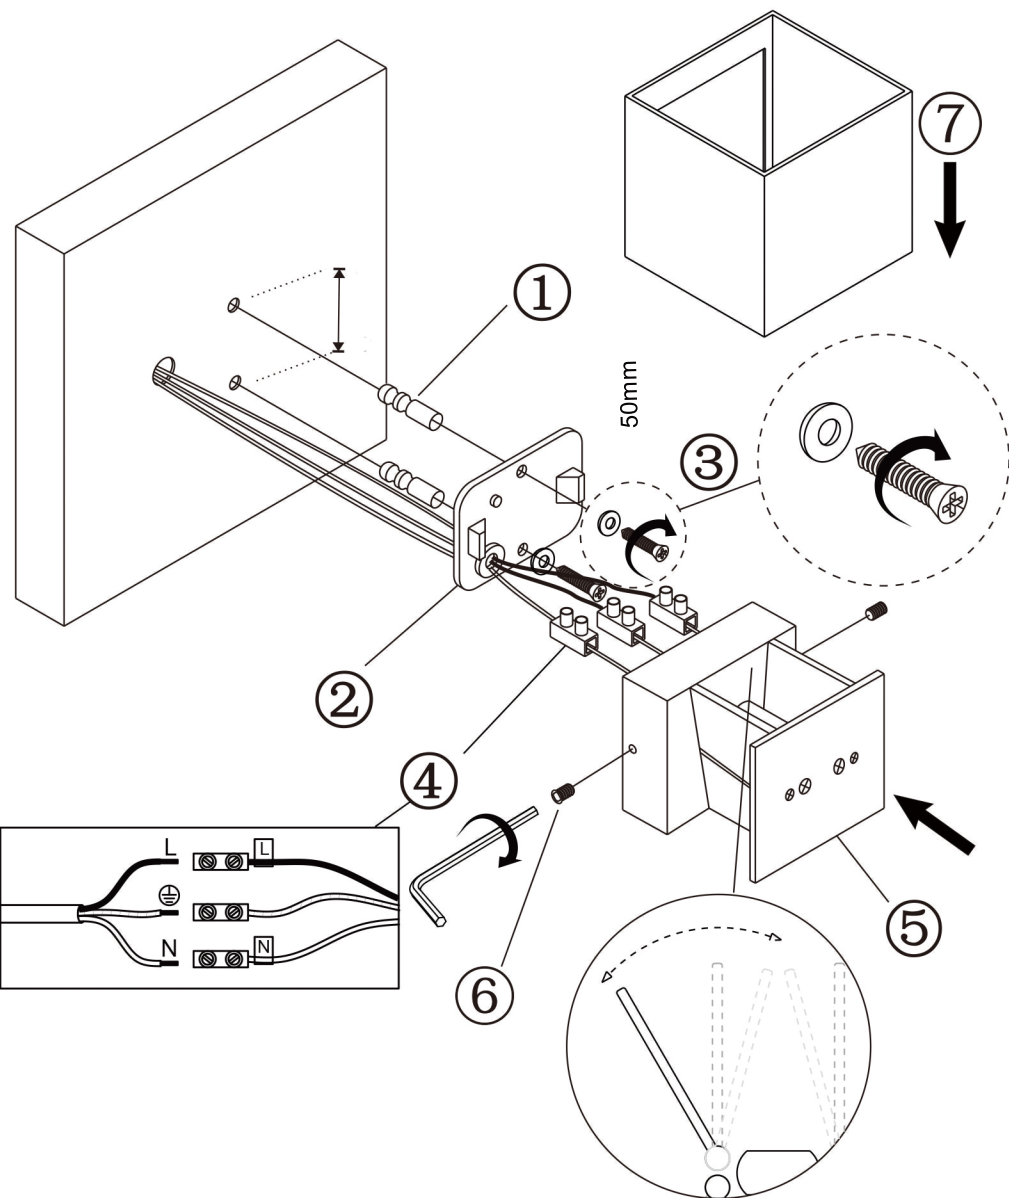

Assembly Instructions / Instrucciones De Montaje

Beam angle adjustable
Angulo de la luz ajustable

IP54

Item No: 6520/6521/6524
LED 12W 3000K
220-240V~ 50/60Hz

mantra

Assembly Instructions / Instrucciones De Montaje

LED 2x10W / INCL.
200-240V~ 50/60Hz

IP65

REF:7435/7436/
7437/7438

m  ntra

Assembly Instructions / Instrucciones De Montaje

Para mantener el IP, se recomienda conectar mediante manguera redonda de 3 polos.
To maintain the IP, it is recommended to connect using a 3-pole round hose.

IP54

Item No.: 6522 / 6523
LED 12W 3000K
220-240V~ 50/60Hz

mantra