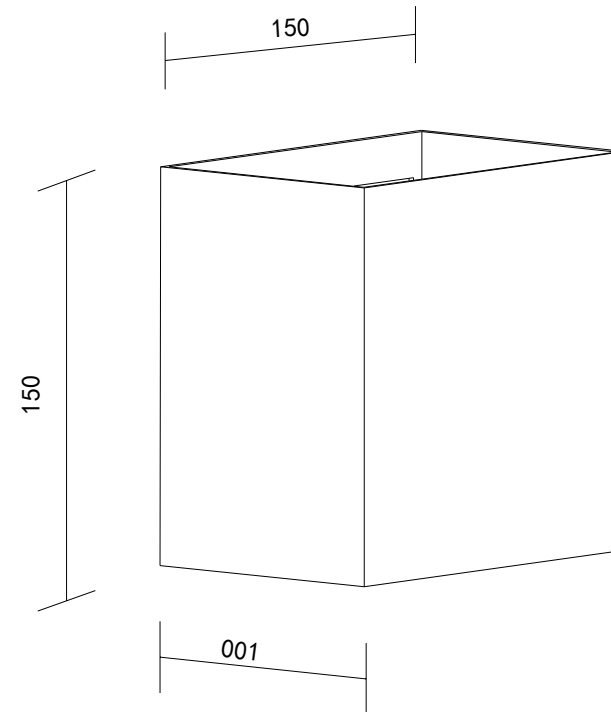

Assembly Instructions / Instrucciones De Montaje

Beam angle adjustable
Angulo de la luz ajustable

IP54

Item No: 6520/6521/6524
LED 12W 3000K
220-240V~ 50/60Hz

mantra

Assembly Instructions / Instrucciones De Montaje

LED 2x10W / INCL.
200-240V~ 50/60Hz

IP65

REF:7435/7436/
7437/7438

m  ntra

Assembly Instructions / Instrucciones De Montaje

Para mantener el IP, se recomienda conectar mediante manguera redonda de 3 polos.
To maintain the IP, it is recommended to connect using a 3-pole round hose.