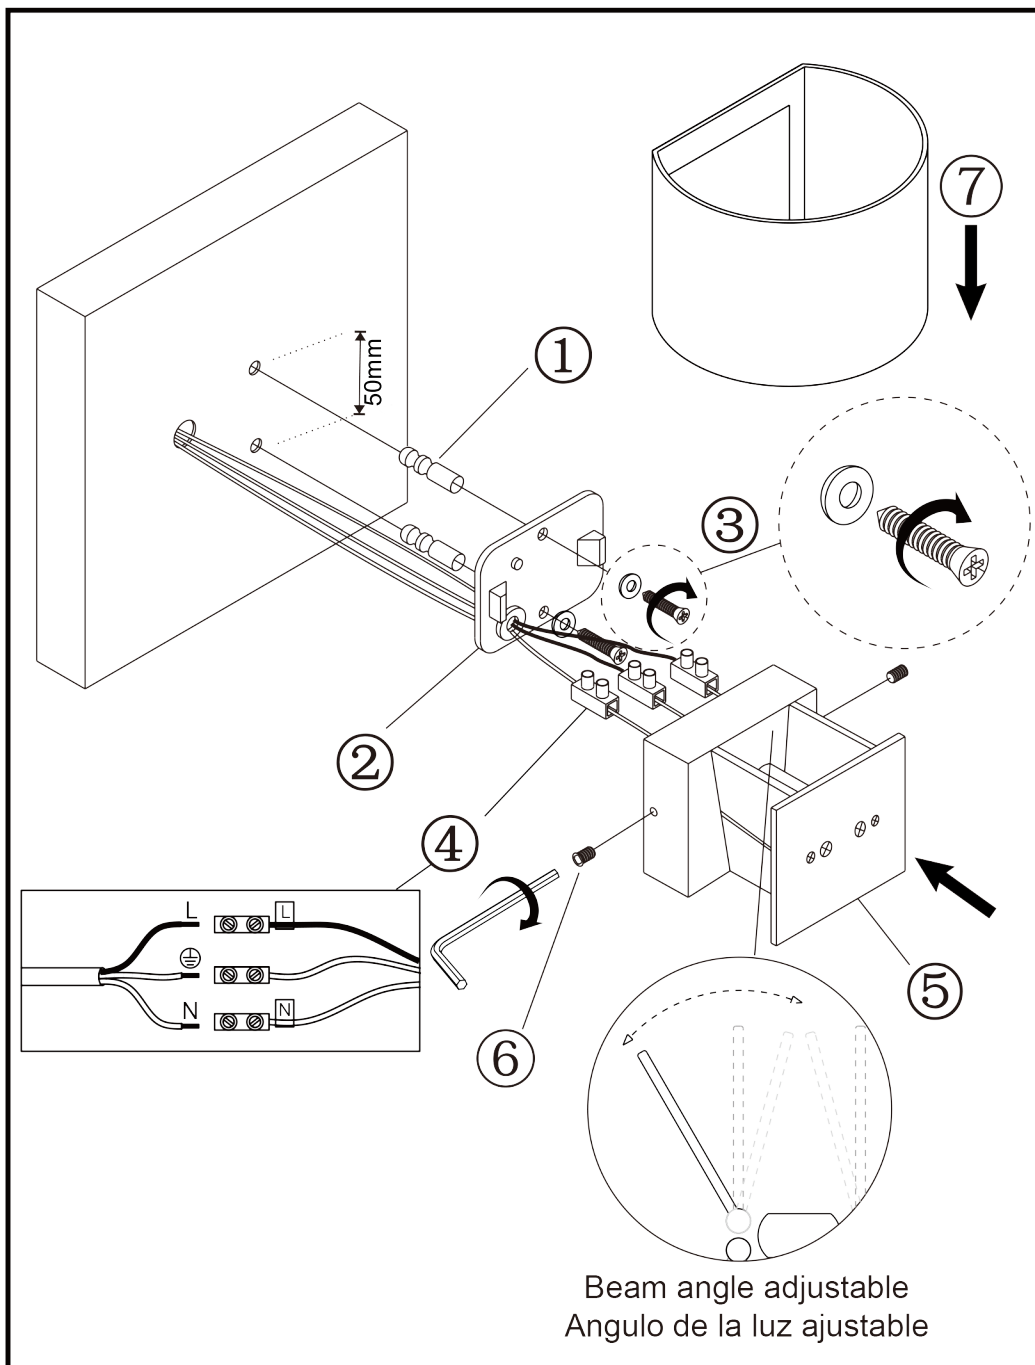

Assembly Instructions / Instrucciones De Montaje

Beam angle adjustable
Angulo de la luz ajustable

IP54

Item No: 6520/6521/6524
LED 12W 3000K
220-240V~ 50/60Hz

mantra

Assembly Instructions / Instrucciones De Montaje

LED 2x10W / INCL.
200-240V~ 50/60Hz

IP65

REF:7435/7436/
7437/7438

m  ntra

Assembly Instructions / Instrucciones De Montaje

Para mantener el IP, se recomienda conectar mediante manguera redonda de 3 polos.
To maintain the IP, it is recommended to connect using a 3-pole round hose.