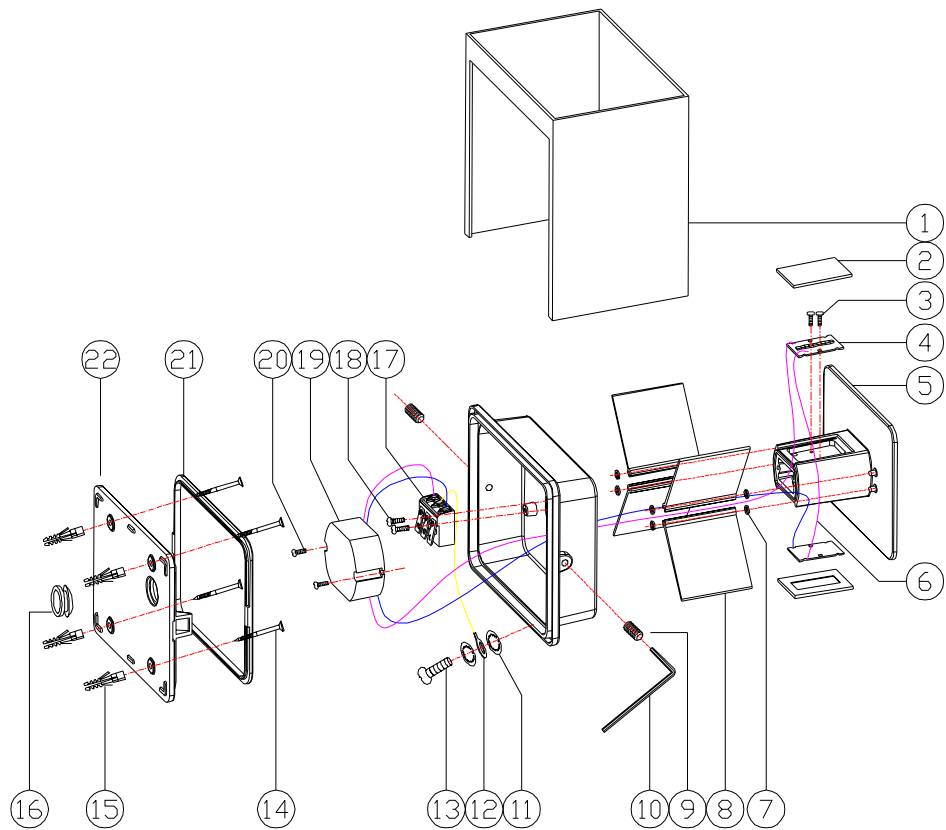

Assembly Instructions / Instrucciones De Montaje

Beam angle adjustable
Angulo de la luz ajustable

IP54

Item No: 6520/6521/6524
LED 12W 3000K
220-240V~ 50/60Hz

mantra

Assembly Instructions / Instrucciones De Montaje

LED 2x10W / INCL.
200-240V~ 50/60Hz

IP65

REF:7435/7436/
7437/7438

m  ntra

Assembly Instructions / Instrucciones De Montaje

Para mantener el IP, se recomienda conectar mediante manguera redonda de 3 polos.
To maintain the IP, it is recommended to connect using a 3-pole round hose.

IP54

Item No.: 6522 / 6523
LED 12W 3000K
220-240V~ 50/60Hz

mantra