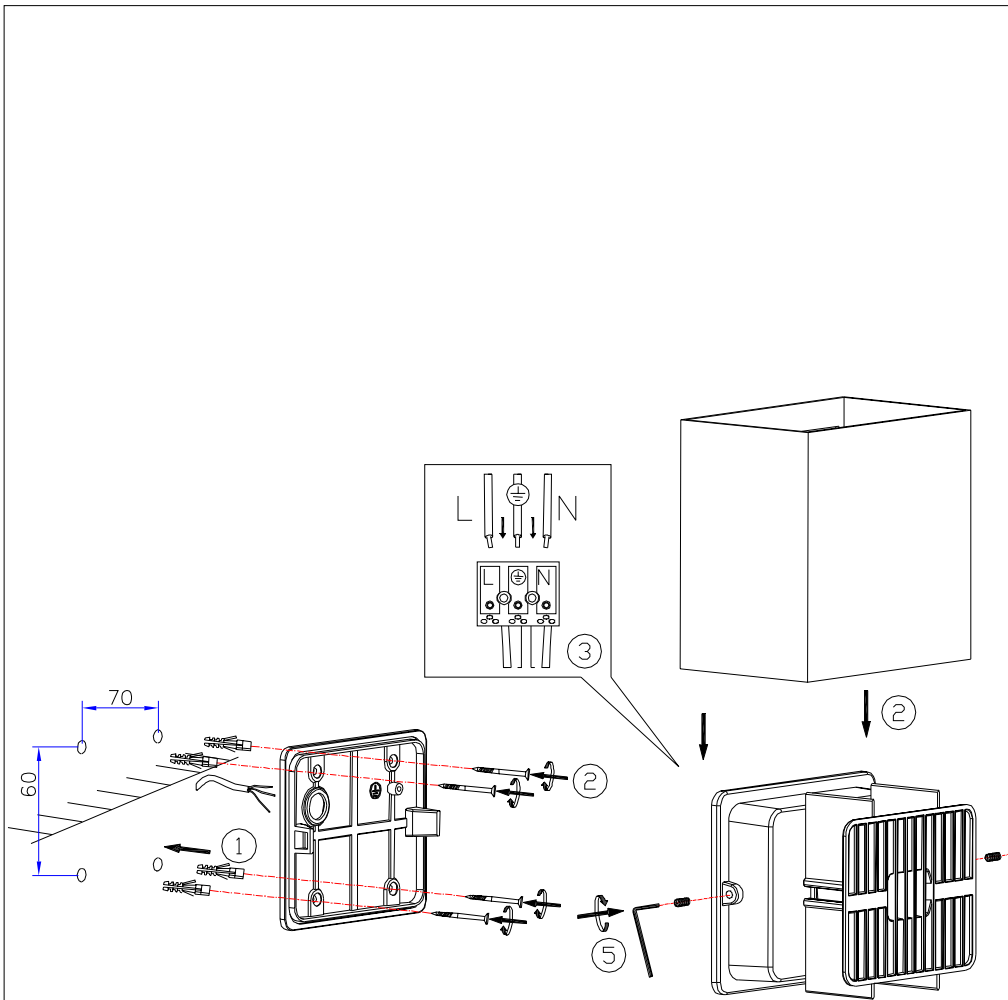

Assembly Instructions / Instrucciones De Montaje

Beam angle adjustable
Angulo de la luz ajustable

IP54

Item No: 6520/6521/6524
LED 12W 3000K
220-240V~ 50/60Hz

mantra

Assembly Instructions / Instrucciones De Montaje

LED 2x10W / INCL.
200-240V~ 50/60Hz

IP65

REF:7435/7436/
7437/7438

m  ntra

Assembly Instructions / Instrucciones De Montaje

Para mantener el IP, se recomienda conectar mediante manguera redonda de 3 polos.
To maintain the IP, it is recommended to connect using a 3-pole round hose.

IP54

Item No.: 6522 / 6523
LED 12W 3000K
220-240V~ 50/60Hz

mantra