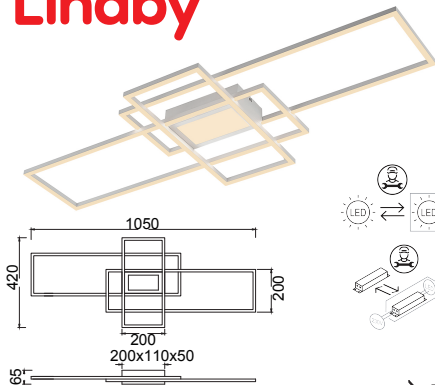

Lindby

Art.-No.: 9626981

incl. LED L9002108
7000 lm Modul
3400 lm@3000K Lamp
3800 lm@4000K Lamp
3700 lm@6000K Lamp
54W LED
58W Total
230V~50Hz
3000-6500 K
CRI 80
20000 h
15000 ON/OFF

UOM:mm

4

251096

595574

LUQOM LED GmbH · Rabanusstraße 16 D-36037 Fulda · www.lindby.eu