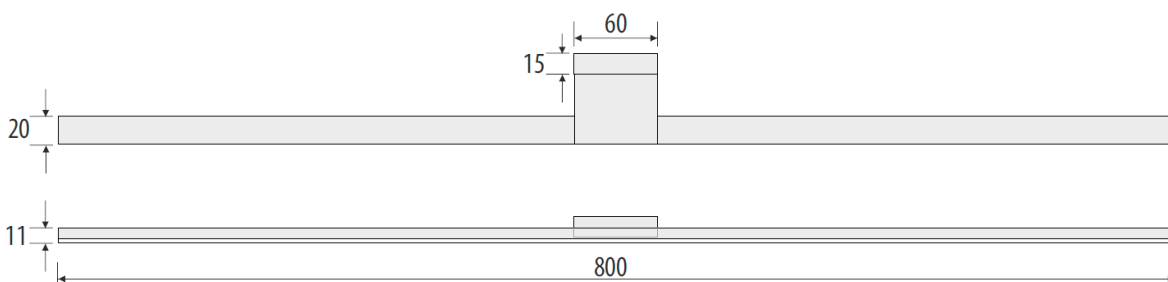

. Etiketten

. Zeichnungen

. Model

Leuchtmittel
im EPREL*)
758696

*) Verordnung (EU) 2019/2015