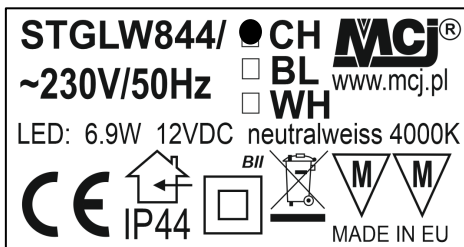

Triga Spiegellampe 800 mit externer LED-Stromversorgung

STGLW844/CH

EAN-13: 5903148518312

. Technische Daten

LEUCHTEMITTEL:

LED Leistung (W)	6.9
LED Lichtstrom (lm)	1012
LED Effektivität*) (lm/W)	~136
LED Energieeffizienzklassen*)	D
LED Lebensdauer (St)	30000
LED Farbtemperatur (K)	4000 (neutralweiss)
LED Farbwiedergabeindex (Ra)	>80
LED Stromversorgung (V DC)	12

LED NETZTEIL:

Eingangsspannung (V_{RMS})	220 ~ 240
Eingangsstrom (I_{RMS} mA@230V)	max 87
Aufgenommene Leistung (W)	8.8
Verschiebungsfaktor (DF)	73
Oberschwingungsgehalt des I_{RMS} (THDi %)	166
Leistungsfaktor (PF)	0.44
Durchschnittliche Effizienz im Betrieb (%)	78

ALLGEMEINE PARAMETERN

Abmessungen (mm)	800 x 65 x 15
IP-Schutzart	44
Typ	wasserfest
Schutzklasse	II
Dimmbar (Seite 230V)	Nein
Beleuchtung dimmbar	Nein
Integrierter LED-Dimmer	Nein
Fernbedienung vorhanden	Nein
Integrierter Bewegungsmelder	Nein
Netzanschluss	kein stecker, nur Kabelenden
Fassung (Leuchtmittel)	LED festverbaut
Bescheinigung	CE

. Etiketten

. Zeichnungen