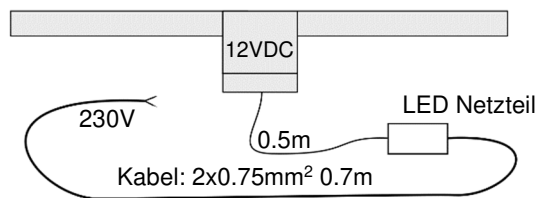

Triga Spiegellampe 800 mit externer LED-Stromversorgung

STGLW844/CH

EAN-13: 5903148518312

. Technische Daten

LEUCHTEMITTEL:

LED Leistung (W)	6.9
LED Lichtstrom (lm)	1012
LED Effektivität*) (lm/W)	~136
LED Energieeffizienzklassen*)	D
LED Lebensdauer (St)	30000
LED Farbtemperatur (K)	4000 (neutralweiss)
LED Farbwiedergabeindex (Ra)	>80
LED Stromversorgung (V DC)	12

LED NETZTEIL:

Eingangsspannung (V_{RMS})	220 ~ 240
Eingangsstrom (I_{RMS} mA@230V)	max 87
Aufgenommene Leistung (W)	8.8
Verschiebungsfaktor (DF)	73
Oberschwingungsgehalt des I_{RMS} (THDi %)	166
Leistungsfaktor (PF)	0.44
Durchschnittliche Effizienz im Betrieb (%)	78

ALLGEMEINE PARAMETERN

Abmessungen (mm)	800 x 65 x 15
IP-Schutzart	44
Typ	wasserfest
Schutzklasse	II
Dimmbar (Seite 230V)	Nein
Beleuchtung dimmbar	Nein
Integrierter LED-Dimmer	Nein
Fernbedienung vorhanden	Nein
Integrierter Bewegungsmelder	Nein
Netzanschluss	kein stecker, nur Kabelenden
Fassung (Leuchtmittel)	LED festverbaut
Bescheinigung	CE

. Etiketten

. Zeichnungen

. Model

Leuchtmittel
im EPREL*)
758696

*) Verordnung (EU) 2019/2015