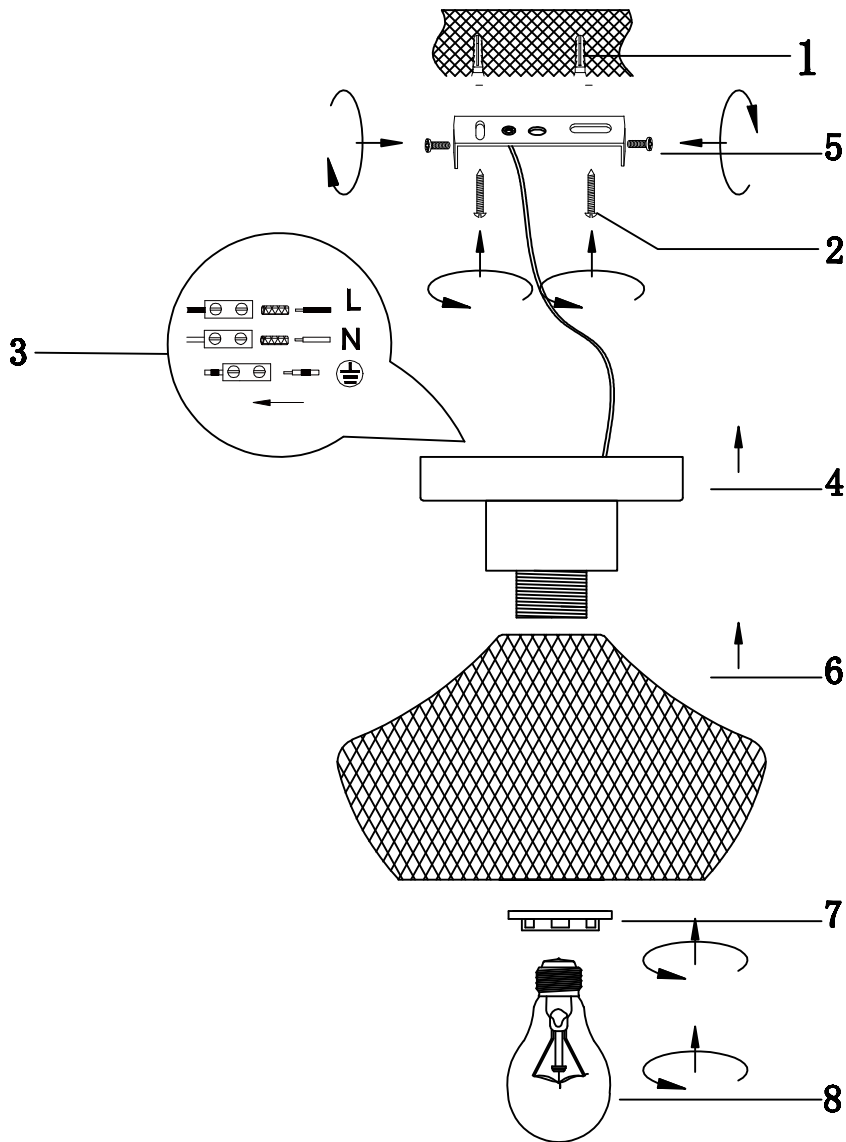

Norėdami saugiai ir teisingai sumontuoti šviestuv vadovaukitės šia instrukcija!

**(ET) HOIATUS!**

Enne monteerimist lugege ohutusjuhised tähelepanelikult läbi!

**(DA) OBS!**

Læs sikkerhedsinformationen nøje, før du monterer produktet!

**(UK) ПОПЕРЕДЖЕННЯ!**

Перед розбиранням, будь ласка, уважно прочитайте інструкції з техніки безпеки!

230V ~ 50Hz, 1x E27 / max. 40W

reality-leuchten.de/  
R61281032