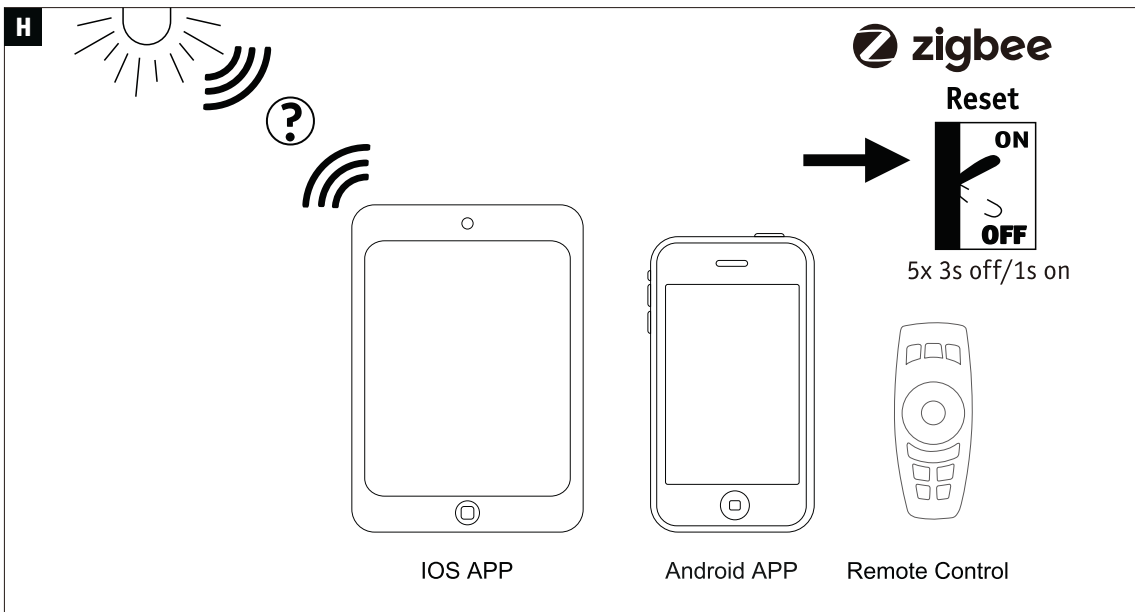

955.23

955.24

(+MA326) PSU 12/21

1x

Not incl. Remote Control

Paulmann
Art.-Nr: 500.67

Hiermit erklärt Paulmann Licht, dass der Funkanlagentyp Art.-Nr: 968.93/955.23/955.24 der Richtlinie 2014/53/EU entspricht. Der vollständige Text der EU-Konformitätserklärung ist unter der folgenden Internetadresse verfügbar: " www.paulmann.de