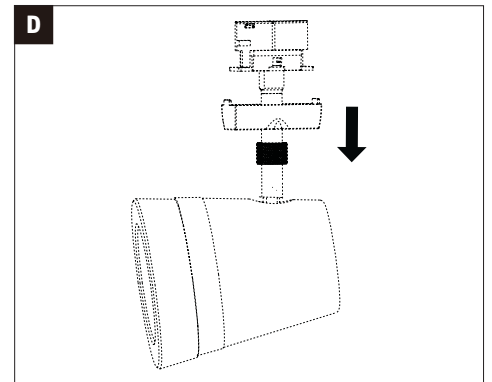

955.23

955.24

(+MA326) PSU 12/21

1x

Not incl. Remote Control

Paulmann
Art.-Nr: 500.67

Hiermit erklärt Paulmann Licht, dass der Funkanlagentyp Art.-Nr: 968.93/955.23/955.24 der Richtlinie 2014/53/EU entspricht. Der vollständige Text der EU-Konformitätserklärung ist unter der folgenden Internetadresse verfügbar: " www.paulmann.de