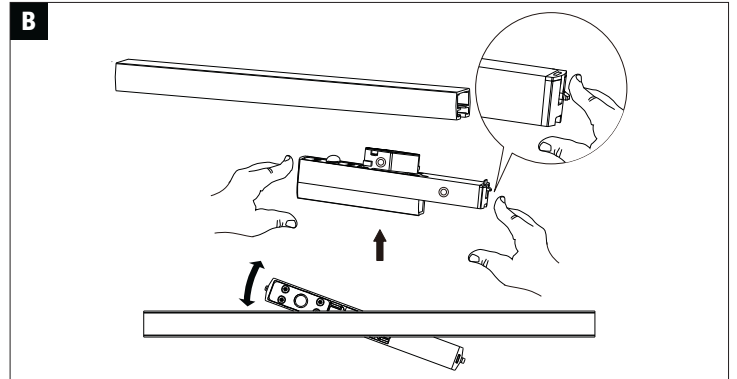

955.23

955.24

(+MA326) PSU 12/21

1x

Not incl. Remote Control

Paulmann
Art.-Nr: 500.67

Hiermit erklärt Paulmann Licht, dass der Funkanlagentyp Art.-Nr: 968.93/955.23/955.24 der Richtlinie 2014/53/EU entspricht. Der vollständige Text der EU-Konformitätserklärung ist unter der folgenden Internetadresse verfügbar: " www.paulmann.de