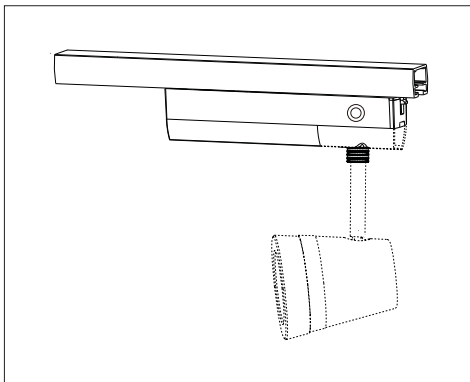

955.23

955.24

(+MA326) PSU 12/21

1x

Not incl. Remote Control

Paulmann
Art.-Nr: 500.67

Hiermit erklärt Paulmann Licht, dass der Funkanlagentyp Art.-Nr: 968.93/955.23/955.24 der Richtlinie 2014/53/EU entspricht. Der vollständige Text der EU-Konformitätserklärung ist unter der folgenden Internetadresse verfügbar: " www.paulmann.de