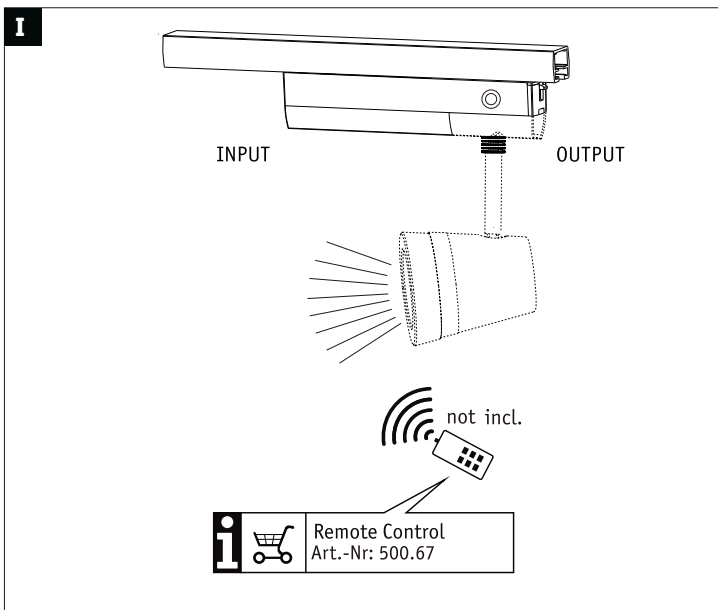

955.23

955.24

(+MA326) PSU 12/21

1x

Not incl. Remote Control

Paulmann
Art.-Nr: 500.67

Hiermit erklärt Paulmann Licht, dass der Funkanlagentyp Art.-Nr: 968.93/955.23/955.24 der Richtlinie 2014/53/EU entspricht. Der vollständige Text der EU-Konformitätserklärung ist unter der folgenden Internetadresse verfügbar: " www.paulmann.de