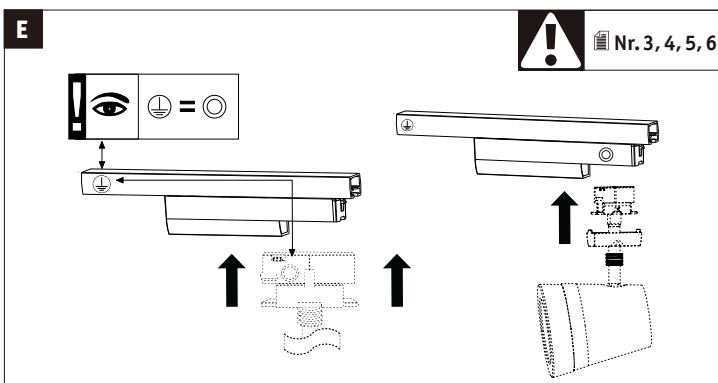

955.23

955.24

(+MA326) PSU 12/21

1x

Not incl. Remote Control

Paulmann
Art.-Nr: 500.67

Hiermit erklärt Paulmann Licht, dass der Funkanlagentyp Art.-Nr: 968.93/955.23/955.24 der Richtlinie 2014/53/EU entspricht. Der vollständige Text der EU-Konformitätserklärung ist unter der folgenden Internetadresse verfügbar: " www.paulmann.de