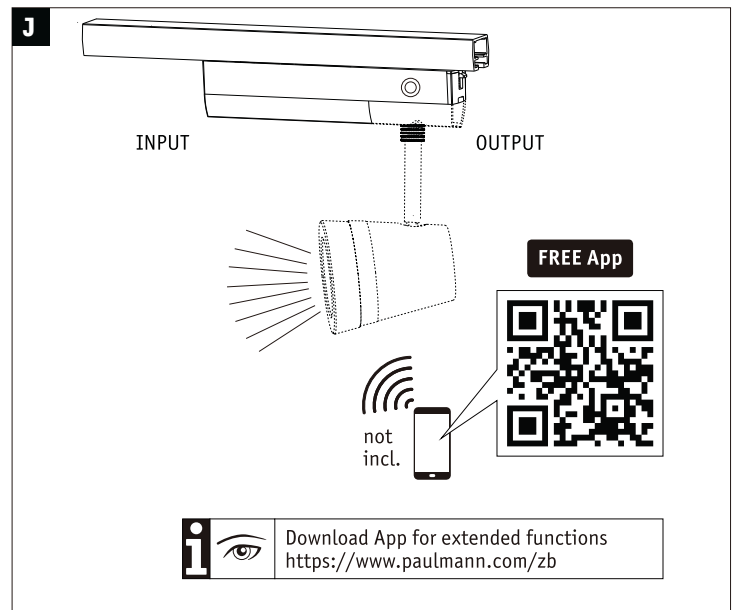

955.23

955.24

(+MA326) PSU 12/21

1x

Not incl. Remote Control

Paulmann
Art.-Nr: 500.67

Hiermit erklärt Paulmann Licht, dass der Funkanlagentyp Art.-Nr: 968.93/955.23/955.24 der Richtlinie 2014/53/EU entspricht. Der vollständige Text der EU-Konformitätserklärung ist unter der folgenden Internetadresse verfügbar: " www.paulmann.de