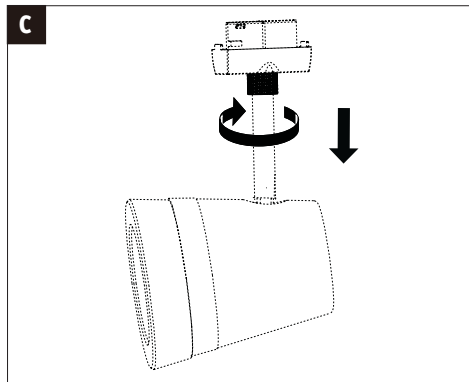

955.23

955.24

(+MA326) PSU 12/21

1x

Not incl. Remote Control

Paulmann
Art.-Nr: 500.67

Hiermit erklärt Paulmann Licht, dass der Funkanlagentyp Art.-Nr: 968.93/955.23/955.24 der Richtlinie 2014/53/EU entspricht. Der vollständige Text der EU-Konformitätserklärung ist unter der folgenden Internetadresse verfügbar: " www.paulmann.de