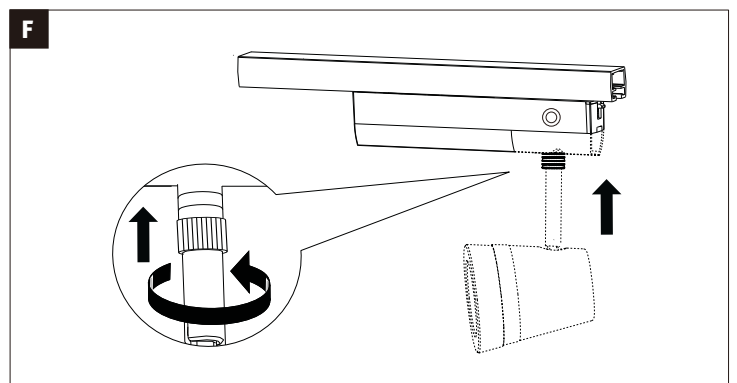

955.23

955.24

(+MA326) PSU 12/21

1x

Not incl. Remote Control

Paulmann
Art.-Nr: 500.67

Hiermit erklärt Paulmann Licht, dass der Funkanlagentyp Art.-Nr: 968.93/955.23/955.24 der Richtlinie 2014/53/EU entspricht. Der vollständige Text der EU-Konformitätserklärung ist unter der folgenden Internetadresse verfügbar: " www.paulmann.de