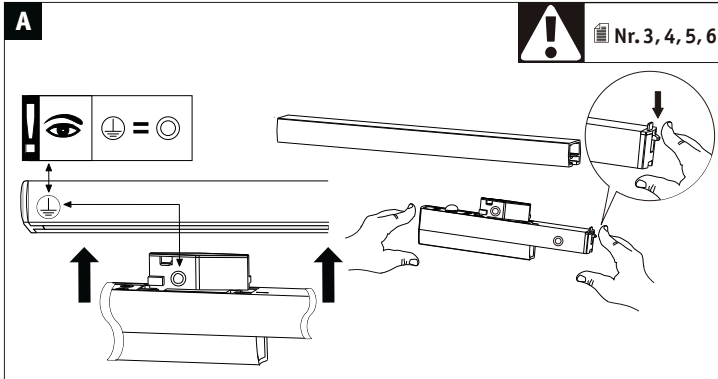

955.23

955.24

(+MA326) PSU 12/21

1x

Not incl. Remote Control

Paulmann
Art.-Nr: 500.67

Hiermit erklärt Paulmann Licht, dass der Funkanlagentyp Art.-Nr: 968.93/955.23/955.24 der Richtlinie 2014/53/EU entspricht. Der vollständige Text der EU-Konformitätserklärung ist unter der folgenden Internetadresse verfügbar: " www.paulmann.de