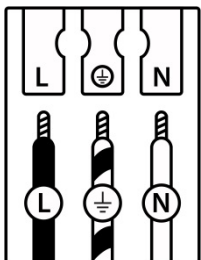

(DE)	(GB)	(FR)	(NL)	(PL)	(NO)	(DK)
L	Stromführender Leiter	Live conductor	Conducteur	Spanningvoerende draad	Przewód prądowy	Strømførende leder	Strømførende leder
	Schutzleiter	Earth conductor	Conducteur de protection (terre)	Aardkabel	Przewód uziemiający	Jordledningen	Jordledningen
N	Neutralleiter	Neutral conductor	Conducteur neutre	Nulleider	Przewód zerowy	Nøytralleder	Neutralleider

	(SE)	(FI)	(IT)	(ES)	(CZ)	(PT)	(GR)
L	Strömförande ledare	Virtajohdin	Conduttore sotto tensione	Líneas conductoras de corriente	Vodič pod napětím	Condutor vivo	Ρευματοφόρος αγωγός
	Skyddsledare	Suojajohdin	Conduttore di terra	Conductor de protección	Ochranný vodič	Condutor de terra	Αγωγός γείωσης
N	Neutralledare	Nollajohdin	Conduttore neutro	Conductor neutro	Neutrální vodič	Condutor neutro	Ουδέτερος αγωγός