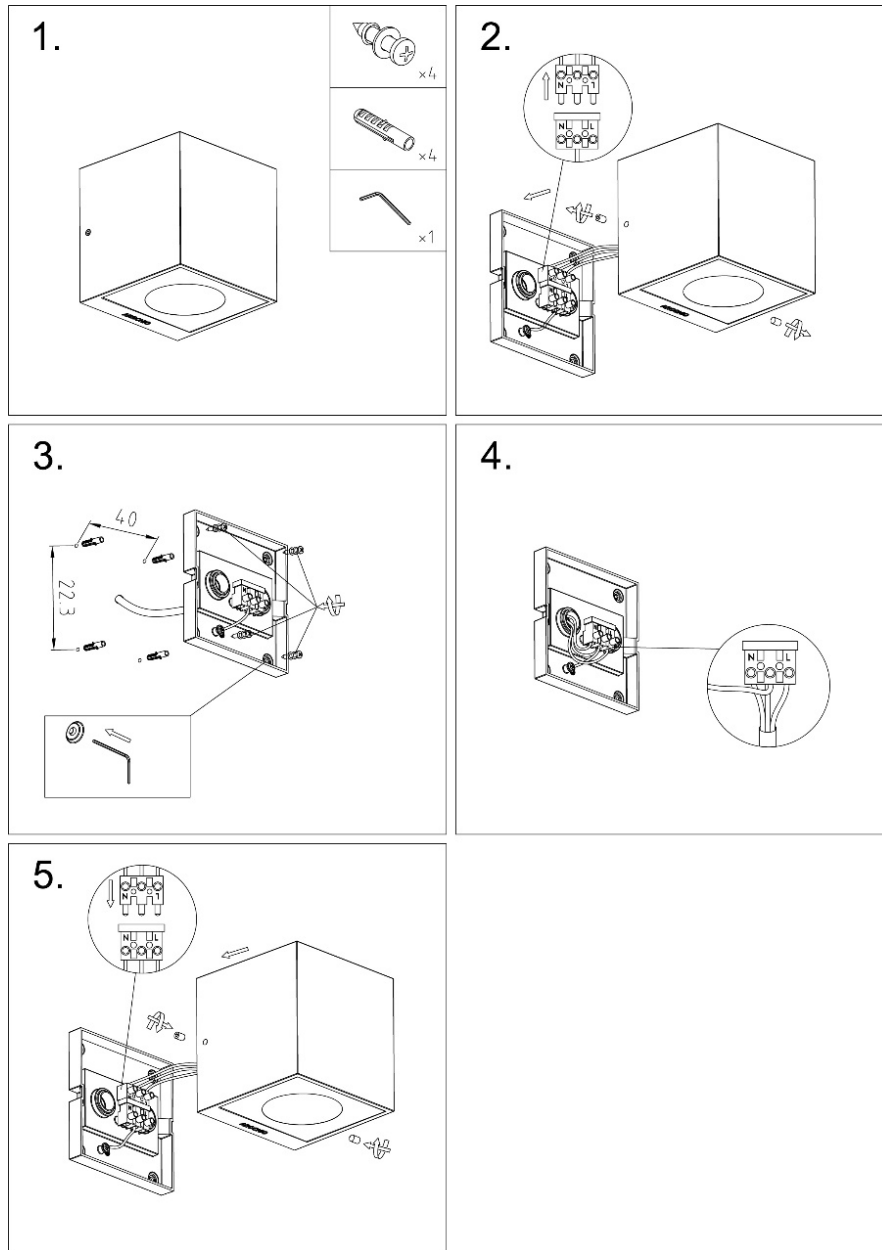

(DE)	(GB)	(FR)	(NL)	(PL)	(NO)	(DK)
L	Stromführender Leiter	Live conductor	Conducteur	Spanningvoerende draad	Przewód prądowy	Strømførende leder	Strømførende leder
	Schutzleiter	Earth conductor	Conducteur de protection (terre)	Aardkabel	Przewód uziemiający	Jordledningen	Jordledningen
N	Neutralleiter	Neutral conductor	Conducteur neutre	Nulleider	Przewód zerowy	Nøytralleder	Neutralleider

	(SE)	(FI)	(IT)	(ES)	(CZ)	(PT)	(GR)
L	Strömförande ledare	Virtajohdin	Conduttore sotto tensione	Líneas conductoras de corriente	Vodič pod napětím	Condutor vivo	Ρευματοφόρος αγωγός
	Skyddsledare	Suojajohdin	Conduttore di terra	Conductor de protección	Ochranný vodič	Condutor de terra	Αγωγός γείωσης
N	Neutralledare	Nollajohdin	Conduttore neutro	Conductor neutro	Neutrální vodič	Condutor neutro	Ουδέτερος αγωγός