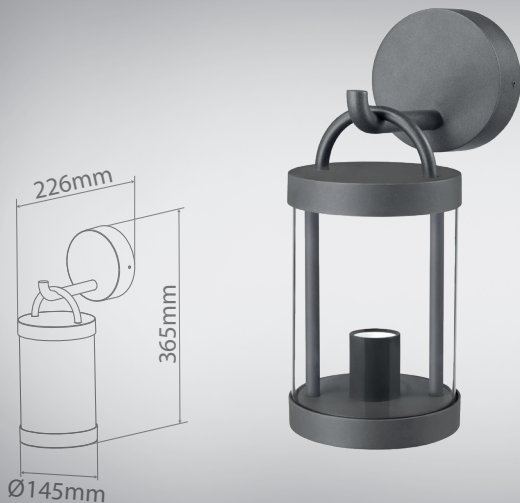

Lucande

Art.-No.: 9619170

1x E27 LED
max. 15W
230V~50Hz

IP54

LUQOM Holding GmbH · Rabanusstraße 16 D-36037 Fulda · www.lucande.eu