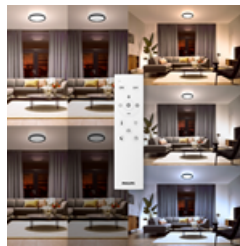

### Philips AIO Deckenleuchte 24W, 2700-6500 Kelvin, 2400 Lumen, 30cm rund, Fernbedienung, schwarz

Die Philips LED-Deckenleuchte mit Fernbedienung wurde für maximale Flexibilität und Bequemlichkeit entwickelt, sodass du deine Lichteinstellungen ganz einfach steuern und personalisieren kannst. Genieße helles Licht, das deine Augen schont, und schaffe mit verschiedenen Lichtszenen die gewünschte Atmosphäre.