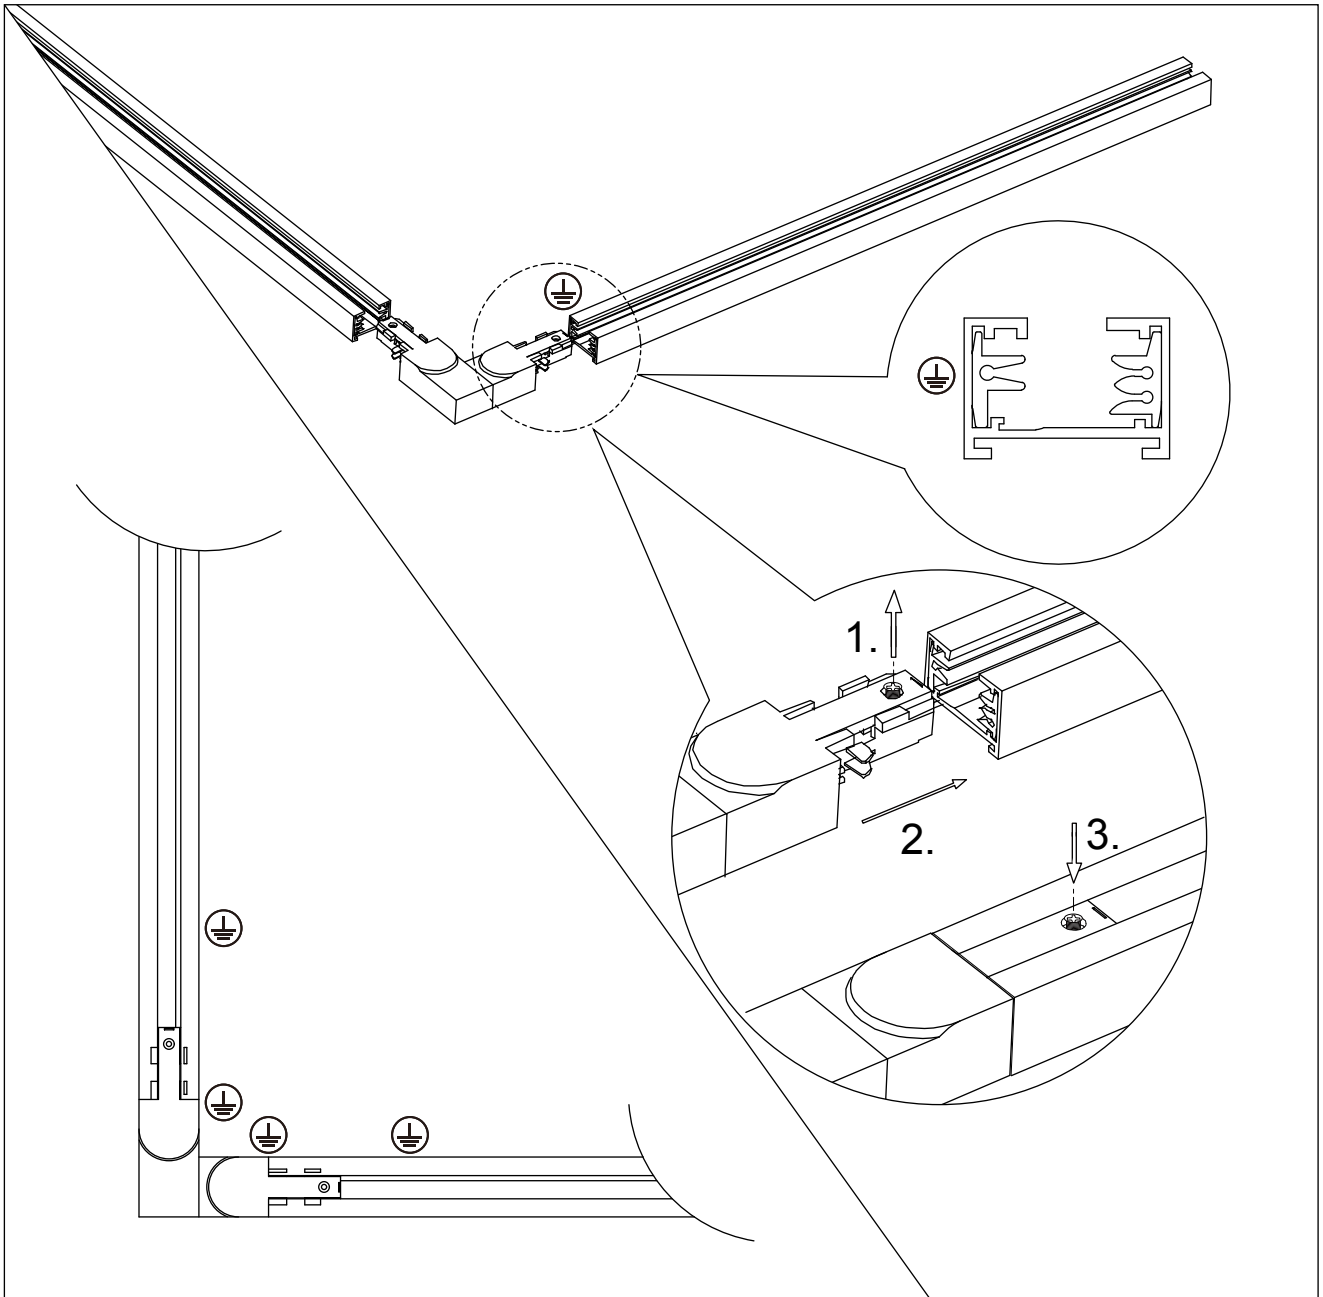

(SR) UPOZORENJE!

Prije početka montaže, pažljivo pročitajte sigurnosne upute!

230V~50Hz, max. 2x 600W

trio-lighting.com

702231