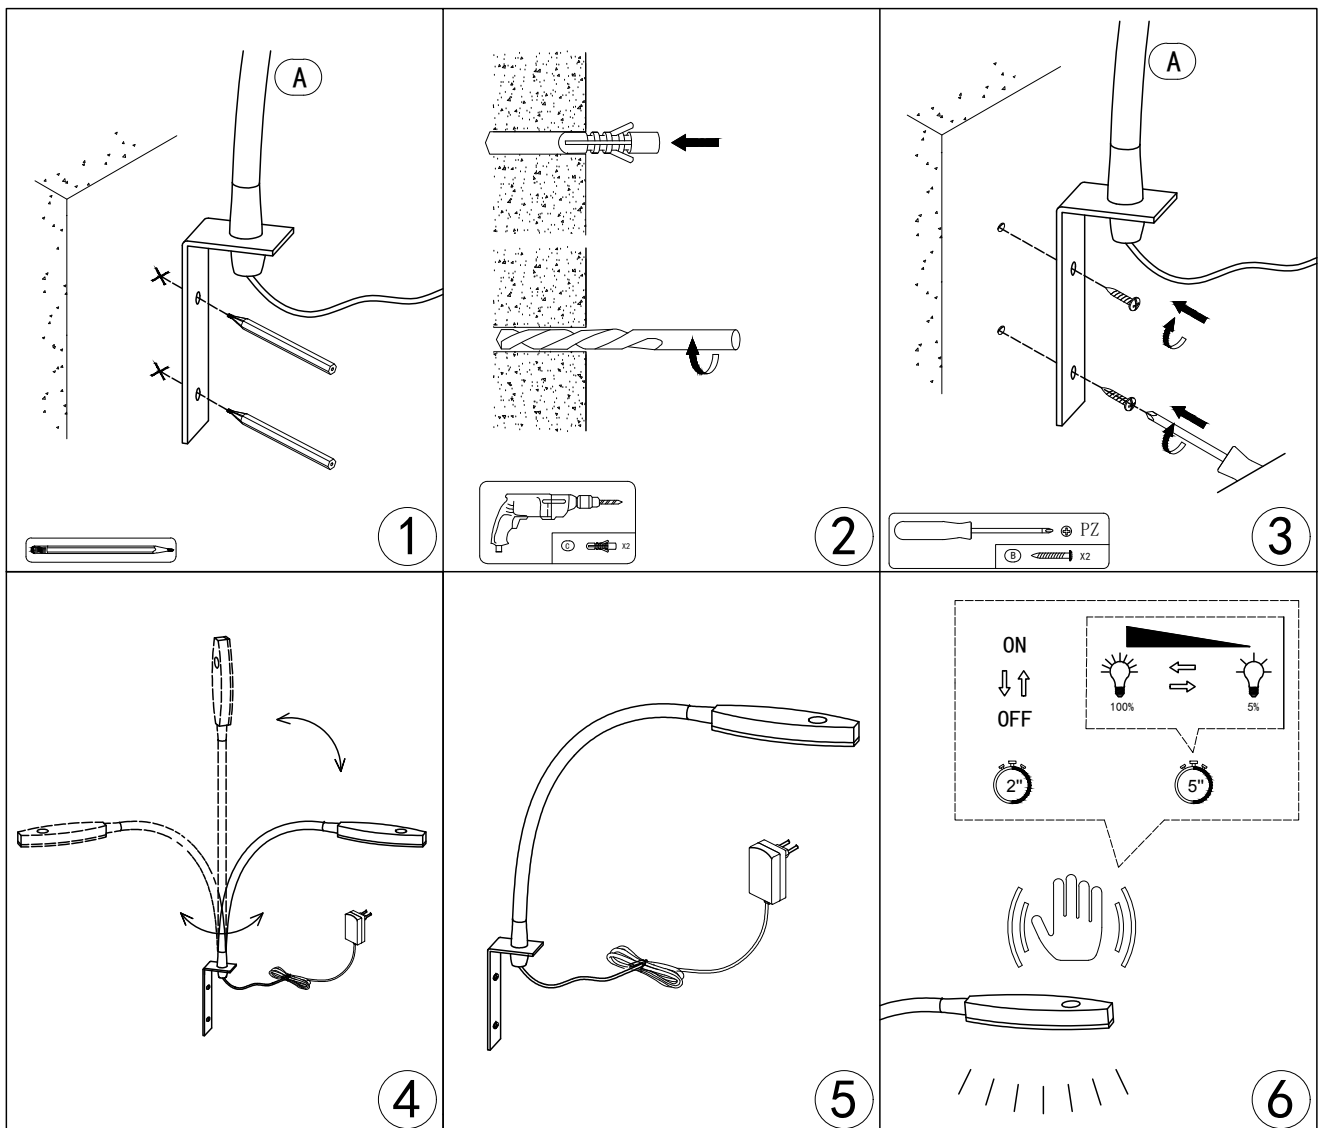

(DE)	1 Wandleuchte Montagematerial Montageanleitung	(GB)	1 Wall light Installation hardware Mounting instructions	(FR)	1 Applique Matériel de montage Instructions de montage
(NL)	1 Wandlamp Monteringsmateriale Montagehandleiding	(PL)	1 Lampa ścienna Elementy montażowe Instrukcja montażu	(NO)	1 Vegglampe Monteringsmateriale Brukerveiledning
(DK)	1 Væglampe Monteringsmateriale Brugervejledning	(SE)	1 Väggampa Monteringsmaterial Monteringsanvisning	(FI)	1 Seinälaisiin Asennus materiaali Asennusohjeet
(IT)	1 Applique Materiale di montaggio Istruzioni di montaggio	(ES)	1 Lámpara de pared Material de montaje Instrucciones de montaje	(CZ)	1 Nástěnné svítidlo Materiál pro montáž Návod k montáži
(PT)	1 Luminária de parede Material de montagem Instruções de montagem	(GR)	1 Φωτιστικό τοίχου Υλικό συναρμολόγησης Οδηγίες συναρμολόγησης		