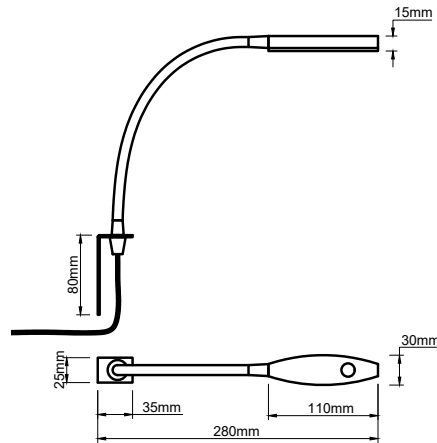

10019821

4W LED / 5,5W Total
incl. LED Board: L9002787
220-240V ~ 50/60Hz

(DE) Bestimmungsgemäße Verwendung

(GB) Intended use / (FR) Utilisation conforme / (NL) Beoogd gebruik / (PL) Stosowanie zgodnie z przeznaczeniem / (NO) Riktig bruk / (DK) Korrekt brug / (SE) Avsedd användning / (FI) Määräystenmukainen käyttö / (IT) Impiego appropriato / (ES) Uso prescrito / (CZ) Použití v souladu s určením / (PT) Utilização correta / (GR) Ενδεδειγμένη χρήση