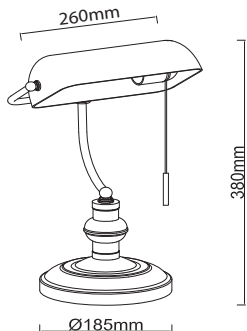

# Lindby

**Art.-No.: 9620986**

1x E27 LED  
max. 15W  
230V~50Hz

4 251096 523874

LUQOM Holding GmbH · Rabanusstraße 16 D-36037 Fulda · [www.lindby.eu](http://www.lindby.eu)