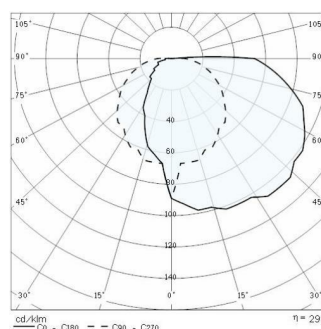

CHIP OVALE 25 GRILL

ART.-Nr.	005707
Fassung:	E27
Leuchtmittel:	LEUCHTSTOFFLAMPEN
Leistung:	1x21 W
Farbe / RAL:	BK-81 / Schwarz / Strukturiert
Schutzklasse:	II
Schutzart IP:	IP55
IK-J-xxIP:	IK06 1J xx3
Optiken:	Asymmetrische extrabreite streuoptik
Ta MIN luminaire:	-30°
Ta MAX luminaire:	45°

Photometrische Daten

Technische Zeichnung