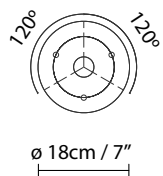

KANPAZAR 80A

L MANGUERA= 20cm / 7 3/4"  
CABLE LENGHT= 20cm / 7 3/4"  
KABELLÄNGE= 20cm / 7 3/4"

KANPAZAR 80B

KANPAZAR 80C