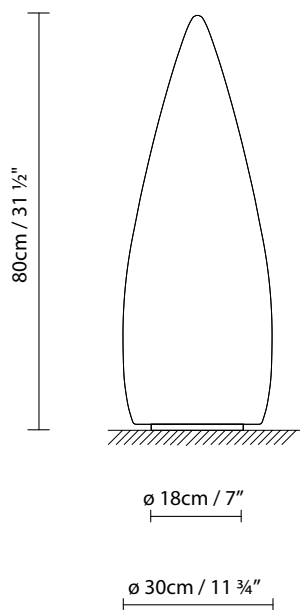

KANPAZAR 80A

L MANGUERA= 20cm / 7 3/4"  
CABLE LENGHT= 20cm / 7 3/4"  
KABELLÄNGE= 20cm / 7 3/4"

KANPAZAR 80B

KANPAZAR 80C