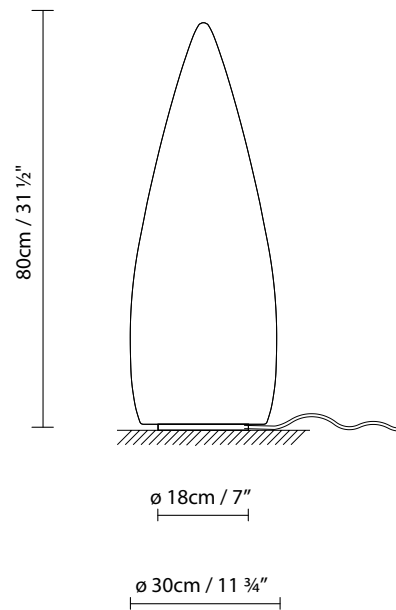

KANPAZAR 80A

L MANGUERA= 20cm / 7 3/4"  
CABLE LENGHT= 20cm / 7 3/4"  
KABELLÄNGE= 20cm / 7 3/4"

KANPAZAR 80B

KANPAZAR 80C