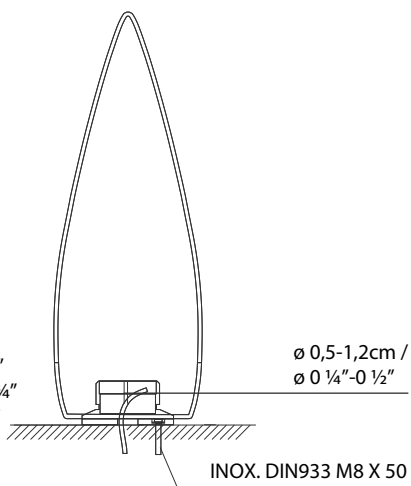

KANPAZAR 80A

L MANGUERA= 20cm / 7 3/4"  
CABLE LENGHT= 20cm / 7 3/4"  
KABELLÄNGE= 20cm / 7 3/4"

KANPAZAR 80B

KANPAZAR 80C