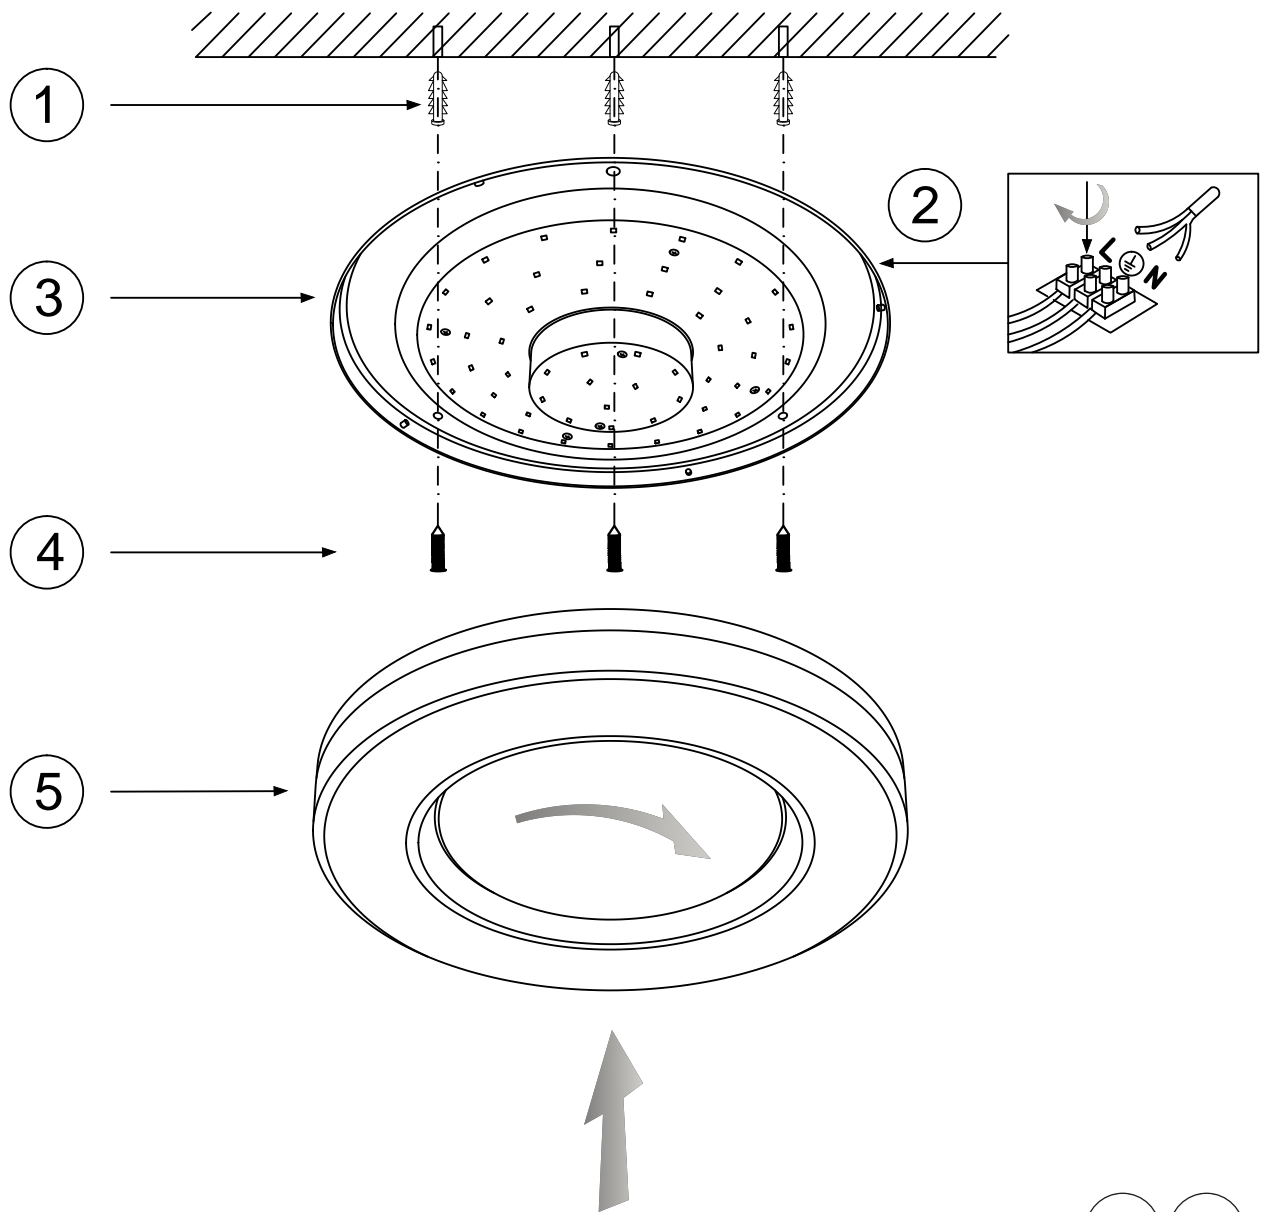

# GLOBO

LIGHTING

41741-24/41742-24

**B**

1000lm output sparkle decor

GLOBO Handels GmbH  
Gewerbestr. 3  
A-9184 Sankt Peter  
[www.globo-lighting.com](http://www.globo-lighting.com)