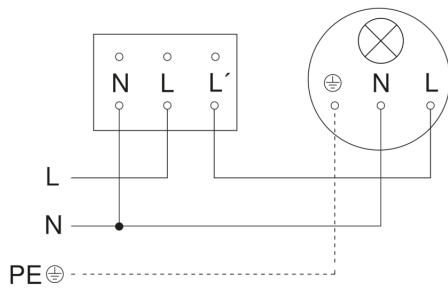

IR 180 UP easy

Unterputz
 EAN 4007841 055790
 Art.-Nr. 055790

Technische Daten

Ausführung	Bewegungsmelder
Abmessungen (L x B x H)	57 x 81 x 81 mm
Netzanschluss	220 – 240 V / 50 – 60 Hz
Sensortechnologie	Passiv Infrarot
Anwendung, Ort	Innenbereich
Montageort	Wand
Montageart	Unterputz
Montagehöhe	1,10 – 2,20 m
Reichweite Radial	r = 2 m (6 m ²)
Reichweite Tangential	r = 8 m (101 m ²)
Erfassungswinkel	180 °
Öffnungswinkel	90 °
optimale Montagehöhe	1,1 m
Mechanische Skalierbarkeit	Nein
Unterkriechschutz	Ja
segmentweise Ausblendung	Nein
Elektronische Skalierbarkeit	Nein
Dämmerungseinstellung Teach	Nein
Dämmerungseinstellung	2 – 1000 lx
Zeiteinstellung	5 s – 30 Min.
Leistung	200 W
Schaltausgang 1, Ohmsch	200 W
Schaltausgang 1, Anzahl LED/Leuchtstofflampen	4 stk.
Leuchtstofflampen EVG	150 W

IR 180 UP easy

Unterputz

EAN 4007841 055790

Art.-Nr. 055790

Maßzeichnung

Schaltplan 2-Draht-Verkabelung

Schaltplan 3-Draht-Verkabelung

Schaltplan Vernetzung mehrerer Sensoren