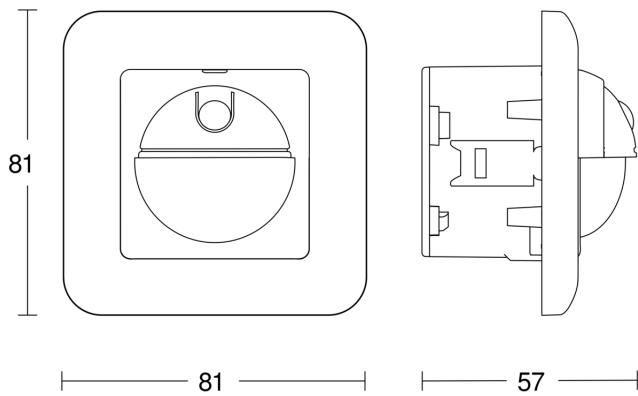

IR 180 UP easy

Unterputz
 EAN 4007841 055790
 Art.-Nr. 055790

Technische Daten

Ausführung	Bewegungsmelder
Abmessungen (L x B x H)	57 x 81 x 81 mm
Netzanschluss	220 – 240 V / 50 – 60 Hz
Sensortechnologie	Passiv Infrarot
Anwendung, Ort	Innenbereich
Montageort	Wand
Montageart	Unterputz
Montagehöhe	1,10 – 2,20 m
Reichweite Radial	r = 2 m (6 m ²)
Reichweite Tangential	r = 8 m (101 m ²)
Erfassungswinkel	180 °
Öffnungswinkel	90 °
optimale Montagehöhe	1,1 m
Mechanische Skalierbarkeit	Nein
Unterkriechschutz	Ja
segmentweise Ausblendung	Nein
Elektronische Skalierbarkeit	Nein
Dämmerungseinstellung Teach	Nein
Dämmerungseinstellung	2 – 1000 lx
Zeiteinstellung	5 s – 30 Min.
Leistung	200 W
Schaltausgang 1, Ohmsch	200 W
Schaltausgang 1, Anzahl LED/Leuchtstofflampen	4 stk.
Leuchtstofflampen EVG	150 W

IR 180 UP easy

Unterputz

EAN 4007841 055790

Art.-Nr. 055790

Maßzeichnung

Schaltplan 2-Draht-Verkabelung

Schaltplan 3-Draht-Verkabelung

Schaltplan Vernetzung mehrerer Sensoren