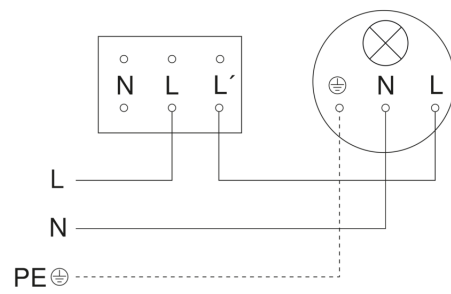

IR 180 UP easy

Unterputz
 EAN 4007841 055790
 Art.-Nr. 055790

Technische Daten

Ausführung	Bewegungsmelder
Abmessungen (L x B x H)	57 x 81 x 81 mm
Netzanschluss	220 – 240 V / 50 – 60 Hz
Sensortechnologie	Passiv Infrarot
Anwendung, Ort	Innenbereich
Montageort	Wand
Montageart	Unterputz
Montagehöhe	1,10 – 2,20 m
Reichweite Radial	r = 2 m (6 m ²)
Reichweite Tangential	r = 8 m (101 m ²)
Erfassungswinkel	180 °
Öffnungswinkel	90 °
optimale Montagehöhe	1,1 m
Mechanische Skalierbarkeit	Nein
Unterkriechschutz	Ja
segmentweise Ausblendung	Nein
Elektronische Skalierbarkeit	Nein
Dämmerungseinstellung Teach	Nein
Dämmerungseinstellung	2 – 1000 lx
Zeiteinstellung	5 s – 30 Min.
Leistung	200 W
Schaltausgang 1, Ohmsch	200 W
Schaltausgang 1, Anzahl LED/Leuchtstofflampen	4 stk.
Leuchtstofflampen EVG	150 W

IR 180 UP easy

Unterputz

EAN 4007841 055790

Art.-Nr. 055790

Maßzeichnung

Schaltplan 2-Draht-Verkabelung

Schaltplan 3-Draht-Verkabelung

Schaltplan Vernetzung mehrerer Sensoren