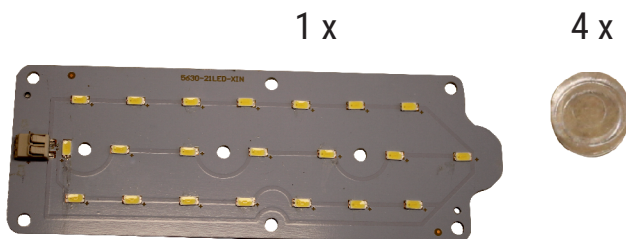

Art.-No.: 8203509.200