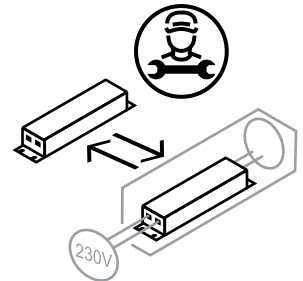

220-240V~  
50Hz

CEE 7/16

Notice de conditionnement et d'élimination  
Istruzioni di imballaggio e smaltimento  
Опаковка и указание за изхвърляне

Garantiehinweis  
Garantie  
Garantie

www.maul.de

DE: Dieses Produkt enthält eine Lichtquelle der Energieeffizienzklasse < D >