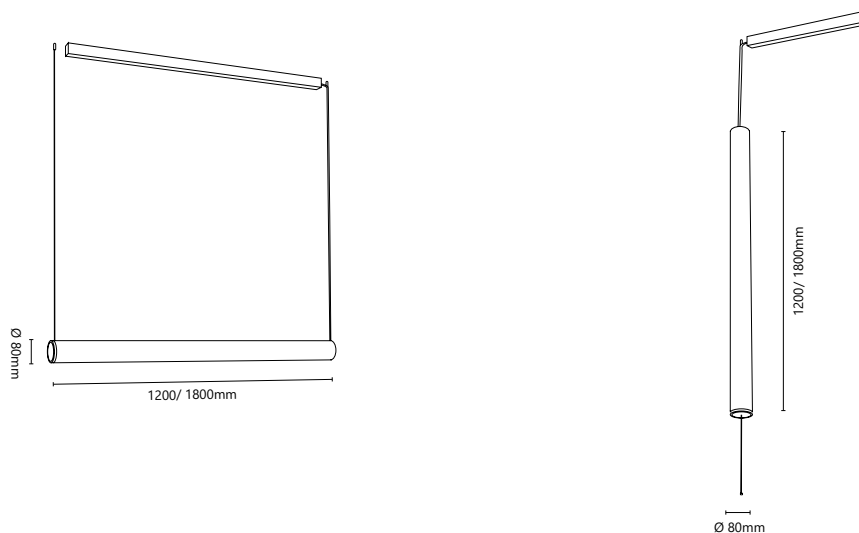

VORTEILE

- horizontale und vertikale Montage möglich

EIGENSCHAFTEN

- aus Plexiglas
- Schutzart IP20
- inkl. integriertem Konverter (nicht dimmbar)

Produktübersicht:

Typen:

Tube Vertical

Tube Horizontal

Längen:

1200mm

1800mm

Lichtfarbe:

3000K warmweiss

Skizzen:

Technische Informationen:

| | | |
|-------------------------|----------------------------------------------|--------|
| Länge: | 1200mm | 1800mm |
| Watt Total: | 57W | 86W |
| Nettolumen: | 3540lm | 5010lm |
| Kelvin (CCT): | 3000K | 3000K |
| Schutzart: | IP20 | |
| CRI: | >90Ra | |
| Lebenserwartung: | 50.0000h | |
| Spannung: | 100~230V AC/ 230V DC | |
| Konverter: | inkl. integriertem Konverter (nicht dimmbar) | |

Arikelübersicht:

| Artikelnummer | ① Type | ② Länge | Kelvin |
|----------------|---------------------------|--------------------|----------|
| LW-TW-①-②-3000 | » TW « Tube Vertical | » 1200 « 1200mm | » 3000 « |
| | » TH « Tube Horizontal | » 1800 « 1800mm | |