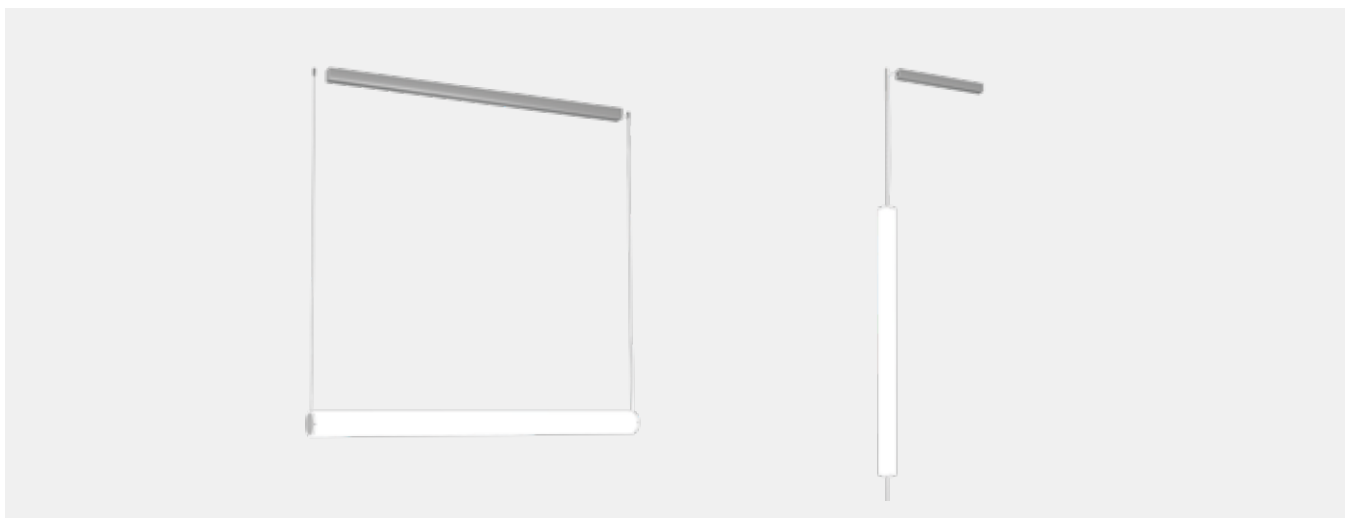

Produktfamilie

TUBE

Pendelleuchte aus Plexiglas, horizontale oder vertikale Montage möglich, auch als Kettenvariante (mehrere Leuchten vertikal) erhältlich, in 2 Längen erhältlich, Schutzart IP20, inkl. integriertem Konverter (nicht dimmbar)

VORTEILE

- horizontale und vertikale Montage möglich

EIGENSCHAFTEN

- aus Plexiglas
- Schutzart IP20
- inkl. integriertem Konverter (nicht dimmbar)

Produktübersicht:

Typen:

Tube Vertical

Tube Horizontal

Längen:

1200mm

1800mm

Lichtfarbe:

3000K warmweiss

Skizzen:

Technische Informationen:

| | | |
|-------------------------|----------------------------------------------|--------|
| Länge: | 1200mm | 1800mm |
| Watt Total: | 57W | 86W |
| Nettolumen: | 3540lm | 5010lm |
| Kelvin (CCT): | 3000K | 3000K |
| Schutzart: | IP20 | |
| CRI: | >90Ra | |
| Lebenserwartung: | 50.0000h | |
| Spannung: | 100~230V AC/ 230V DC | |
| Konverter: | inkl. integriertem Konverter (nicht dimmbar) | |

Arikelübersicht:

| Artikelnummer | ① Type | ② Länge | Kelvin |
|----------------|---------------------------|--------------------|----------|
| LW-TW-①-②-3000 | » TW « Tube Vertical | » 1200 « 1200mm | » 3000 « |
| | » TH « Tube Horizontal | » 1800 « 1800mm | |