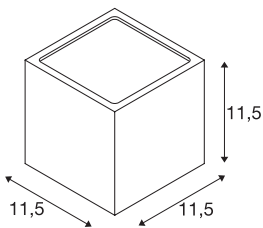

## SITRA CUBE

Outdoor Wandleuchte, TCR-TSE, IP44, anthrazit, max. 18W

Würfelförmige Wandleuchte SITRA CUBE aus lackierten Aluminium. Dank der Position der zwei verbauten Fassungen, erzeugt die montierte Leuchte zwei gleiche, jedoch entgegengesetzte Lichtkegel (UP/DOWN). Durch die Schutzart IP44 für den Außenbereich geeignet. Der elektrische Anschluss der in mehreren Farbversionen verfügbaren Leuchte erfolgt an 230V Netzspannung.

## TECHNISCHE DATEN

Art. Nr.:	232535
Fassung	GX53
Leuchtmittel	TCR-TSE
Anzahl Fassungen	2
Leuchtmittel inklusive	0
Anzahl unterschiedliche Lichtauslässe	2
Primäre Nennspannung	220-240V ~50/60Hz mA/V
Breite	10.8 cm
Höhe	11.5 cm
Tiefe	11.0 cm
Nettogewicht	1.22 kg
Bruttogewicht	1.29 kg
IP Code	IP 44
Schutzklasse	I
Montage	Aufbau
Montagedetails	Wand
Wattage	9 W
Farbe	anthrazit
BIG WHITE Seite	691