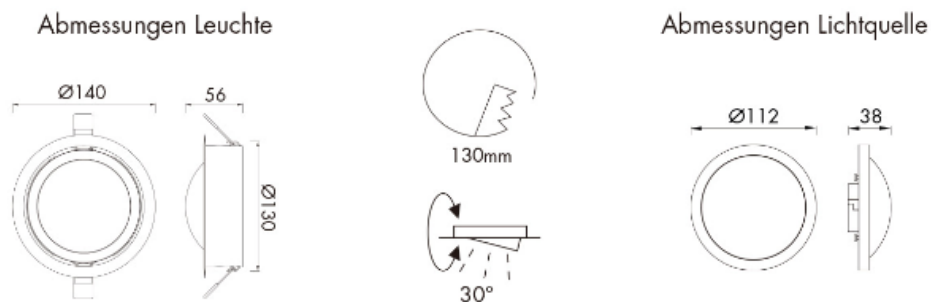

gemäß EU-Verordnung Nr. 2019/2015

Abmessungsskizze

Hinweise und Empfehlungen

Empfehlung für die Entsorgung der Leuchte

<http://www.megatron-licht.eu/idv-gmbh/recycling/index.html>

Dimmerempfehlung

<http://www.megatron-licht.eu/downloads/megatron-dimmerliste/index.html>

Schutzart

IP20

Schutzklasse

Klasse 2