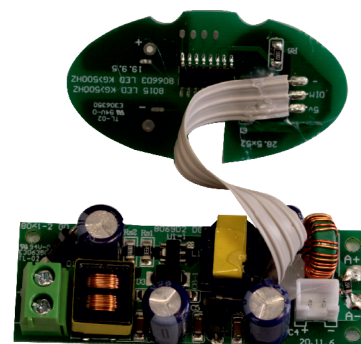

Art.-No.: 8265809.220