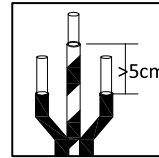

# ECO-LIGHT

LEUCHTEN GMBH

INFO:  
 Art.:  
 STROMVERTEILER-3  
 max. 3500W  
 220-240V, ~50Hz