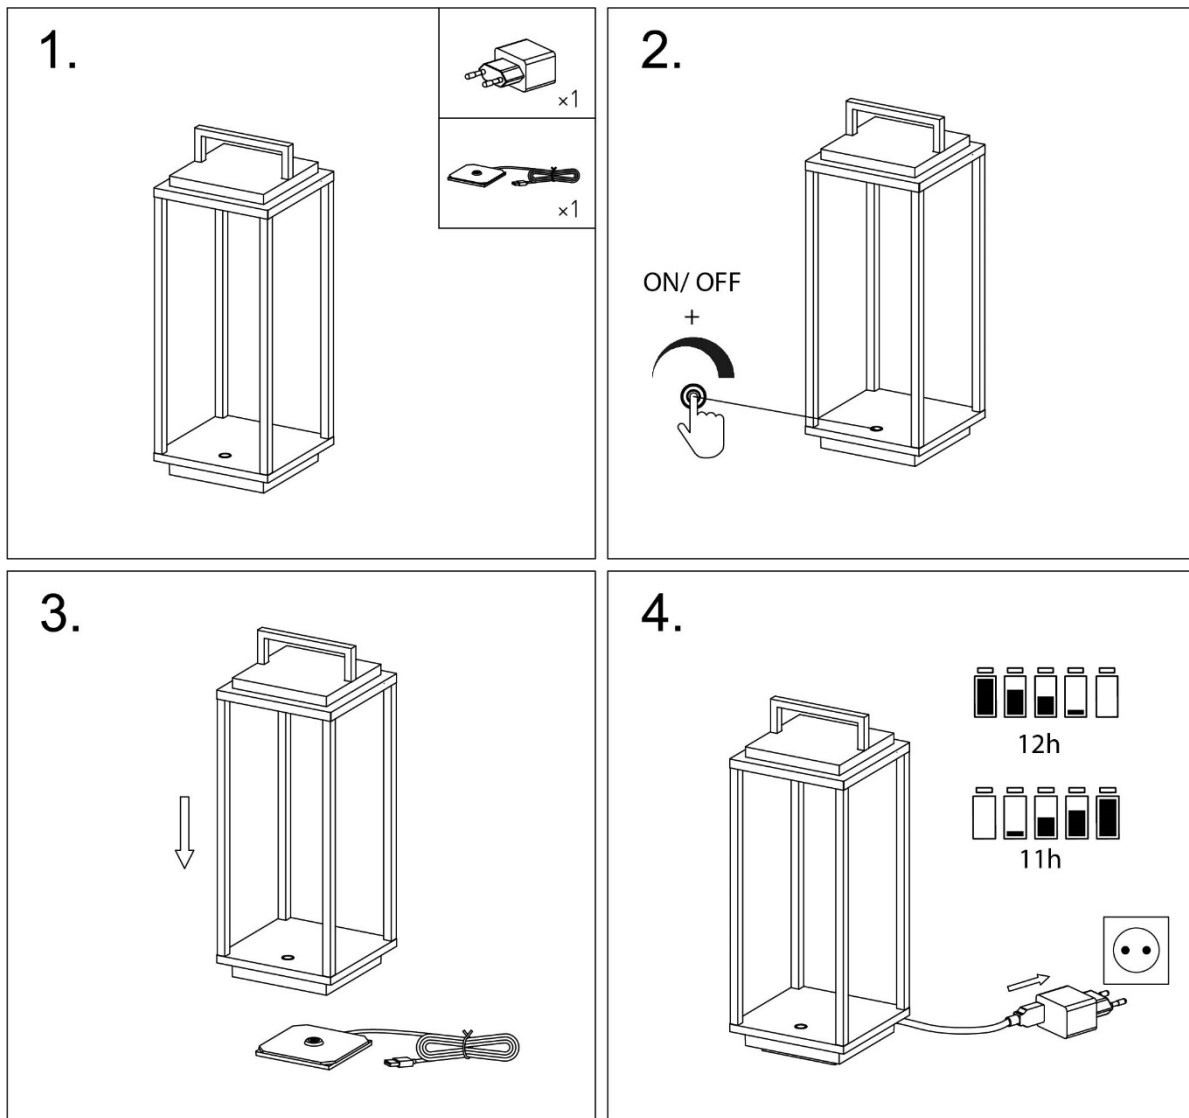

(DE)	1 Tischleuchte Montagematerial Montageanleitung	(GB)	1 Table lamp Installation hardware Mounting instructions	(FR)	1 Lampe à poser Matériel de montage Instructions de montage
(NL)	1 Tafellamp Monteringsmateriale Montagehandleiding	(PL)	1 Lampa stołowa Elementy montażowe Instrukcja montażu	(NO)	1 Bordlampe Monteringsmateriale Brukerveiledning
(DK)	1 Bordlampe Monteringsmateriale Brugervejledning	(SE)	1 Bordslampa Monteringsmaterial Monteringsanvisning	(FI)	1 Pöytävalaisin Asennusmateriaali Asennusohjeet
(IT)	1 Lampada da tavolo Materiale di montaggio Istruzioni di montaggio	(ES)	1 Lámpara de mesa Material de montaje Instrucciones de montaje	(CZ)	1 Stolní lampa Materiál pro montáž Návod k montáži
(PT)	1 Candeeiro de mesa Material de montagem Instruções de montagem	(GR)	1 Επιτραπέζιο φωτιστικό Υλικά συναρμολόγησης Οδηγίες συναρμολόγησης		