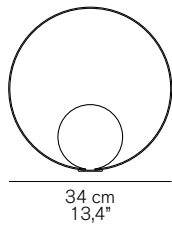

SIRO 287

Marta Perla
2019

Lampada da tavolo a luce indiretta a led in metallo. Base nera opaca, riflettore a lente in alluminio esternamente verniciato in bronzo satinato o smaltato oro satinato, internamente verniciato in bianco.

Table lamp giving indirect led light in metal. Matt black base, lens shaped reflector in painted satin bronze or satin gold glaze aluminium, painted in white inside.

DIMENSIONI/DIMENSIONS

MATERIALI/MATERIALS

MARCHI/MARKS

INFORMAZIONI AGGIUNTIVE/ FURTHER INFORMATION

classe II
class II

dimmer nero
black dimmer

cavo nero
black cable

classe energetica: A+, A+, A
energy class: A+, A+, A

IMBALLO/PACKAGING

dim./dim. 44x44x21 cm / 17,3"x17,3"x8,3"
volume/volume 0,0406 m³ / 1,43 ft³
peso/weight 4,3 kg / 9,48 lb

TIPOLOGIA/TYPE

interno - lampada da tavolo
indoor - table lamp

CURVA FOTOMETRICA/ PHOTOMETRIC CURVE